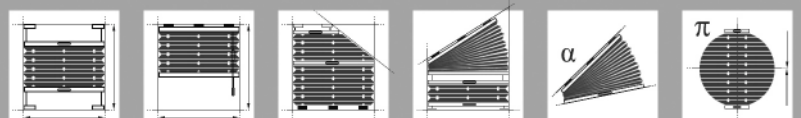

Plissees nach Maß

Zuhause aussuchen!

Wo sonst kann man seinen Sicht- und Sonnenschutz besser aussuchen als zuhause? Genau dort findet unser Beratungsservice statt – kostenlos und unverbindlich.

esoplan – Preiswerte Lösungen für alle Fensterformen – auch für Schrägfenster, Dachfenster, Wintergärten.

esoplan® 02163.3412850
info@esoplan.de
www.esoplan.de

Neues Werberingmitglied: E-Bike/Pedelec-Hersteller „LLobe“ stellt sich vor.

Neues E-Bikeangebot in Niederkrüchten

Das E-Bike - bzw. Pedelec hat schon längst das „Rentner-Image“ abgelegt. Mit flott gestylten Modellen und top Technik, setzen auch jüngere sportliche Radfahrer das E-Bike begeistert ein.

Das **Technik- und Vertriebs-Team** des **Niederkrüchtener E-Bike-spezialisten** von „LLobe“ beweist, dass gute E-Bikes auch günstiger hergestellt werden können.

Das attraktive Preisleistungsverhältnis und die breite Modellpalette deckt fast alle Wünsche unterschiedlichster „E-Bike-Typen“ ab.

...Praktisch und komfortabel? - Kein Problem!

...Sportlich und leicht? - Kein Problem!

Wir zeigen Ihnen in diesem Bericht zwei Varianten der LLobe E-Bikes, um Ihnen einen kleinen Eindruck über die Modell-Vielfalt zu vermitteln. Die Preise dieser E-Bikes erscheinen sensationell !

Wer sich für City- Trekking- falt- oder Mountain-E-Bikes interessiert, kann sich direkt an die „LLobe GmbH & Co KG“ (Lager & Büro), Alte Zollstr. 26 - 28, in Niederkrüchten-Elmpt, wenden.

Kontakte: Telefon 02163- 571 35 20/ Homepage...www.llobe-bike.de
eMail...info@llobe.de.

Verkauf auch direkt ab Lager!

Öffnungszeiten: Do + Fr 14.00-18.00 Uhr. Samstag, 10.00-15.00 Uhr.

Bild rechts: Eine super günstige City Bike-Variante...